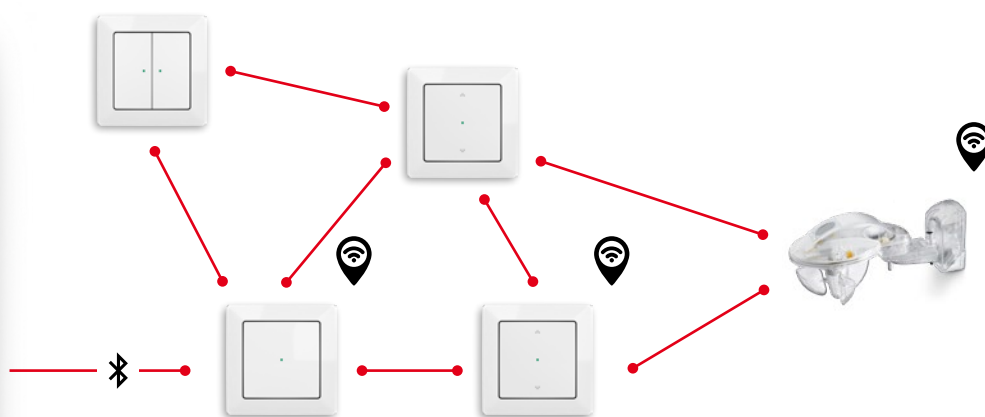

ABB-free@home® flex – řízení místností

3

Kompletní propojení pro jednodušší život

Pro domácí pohodlí, které je neviditelné, ale zřetelně se zlepšuje každým dnem. S naším inteligentním řízením místností lze flexibilně měnit funkce, což znamená, že lze snadno propojit více zařízení – přesně tak, jak to vyhovuje vašemu životu.