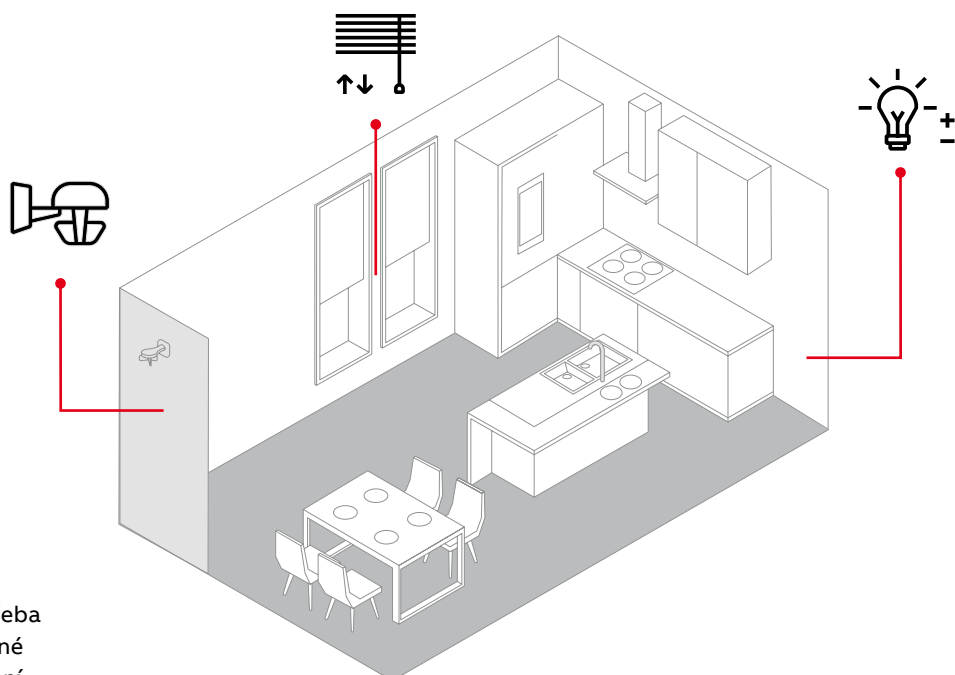

## Kompletní propojení pro jednodušší život

Pro domácí pohodlí, které je neviditelné, ale zřetelně se zlepšuje každým dnem. S naším inteligentním řízením místností lze flexibilně měnit funkce, což znamená, že lze snadno propojit více zařízení – přesně tak, jak to vyhovuje vašemu životu.

### „Můj domov“ – cloud na míru

Díky inteligentnímu řízení místností se zařízení ovládají/přizpůsobují prostřednictvím služby myBuildings. Všechna potřebná data jsou nyní uložena v cloudu. Na začátku se jednoduše zaregistrujete v myBuildings a poté vytvoříte připojení ke svému smartphonu.