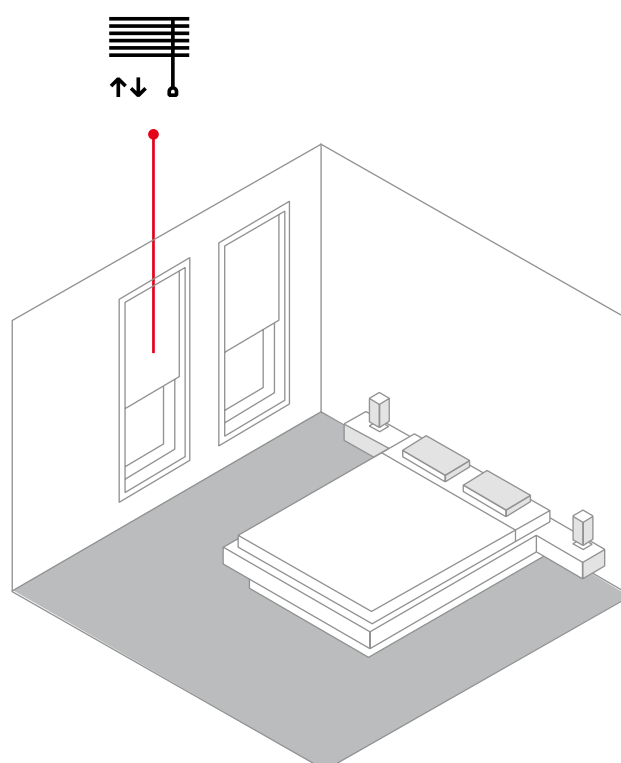

- Jednoduchá výměna stávajícího spínače pro ovládní žaluzií
- Pohodlné nastavení žaluzií prostřednictvím mobilu nebo tabletu
- Praktická funkce časovače s jednoduchým nastavením
- Funkce Astro
- Funkce Stmívání s několika úrovněmi jasu