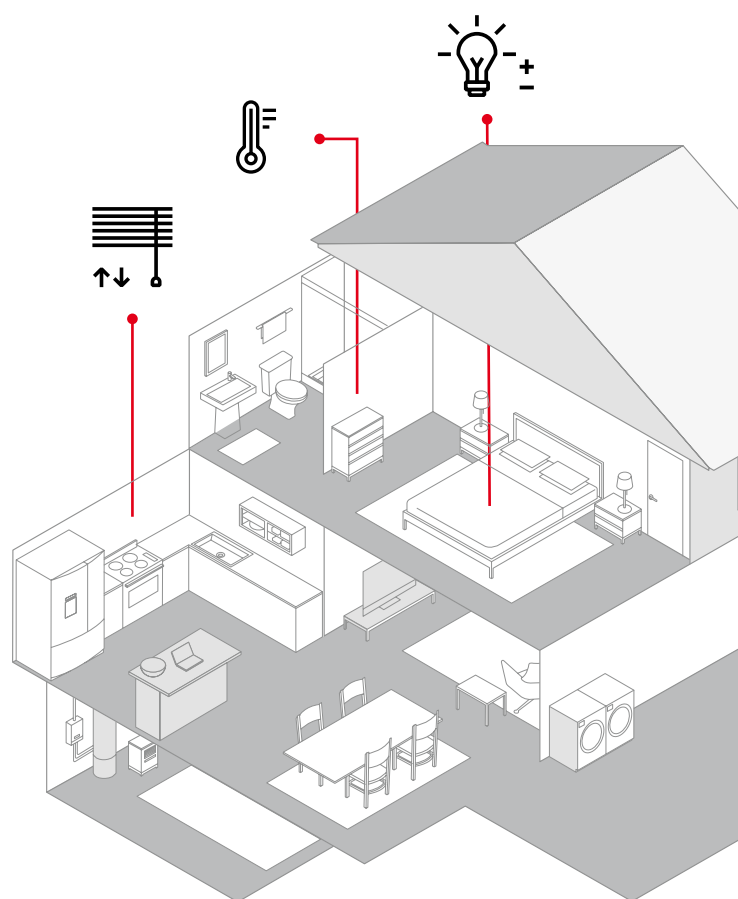

Jednoduše propojená domácnost

Kromě žaluzií a osvětlení lze pomocí ABB-free@home® nastavit také vytápění, klimatizaci a komunikaci s dveřmi.

- Centrální funkce (vypnout vše, panika atd.)
- Externí přístup
- Hlasové ovládání Alexa/Google
- Ovládání hudby/Sonos
- Ovládání médií
- ABB-Welcome®/ABB-Welcome® IP
- Kouřový alarm ABB
- Domácí spotřebiče