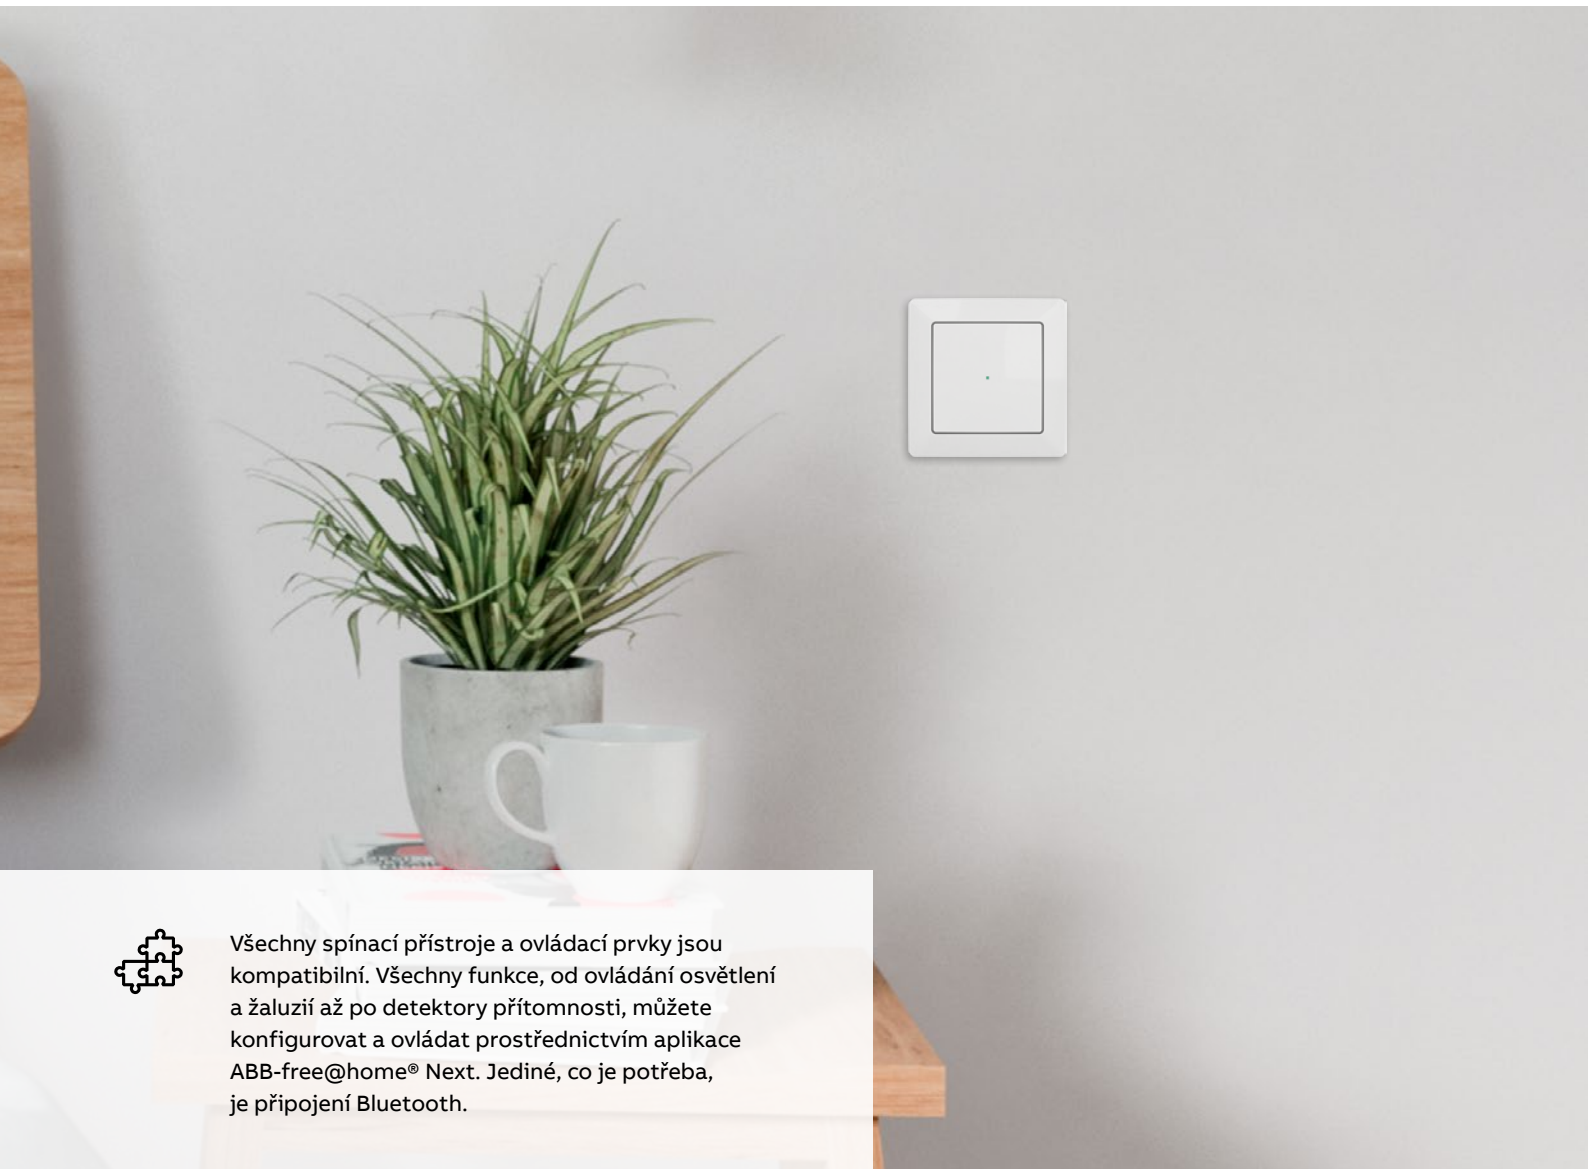

Ovládání vlevo, ukládání hodnot vpravo.  
Ovládací prvek s obousměrným kolébkovým ovladačem lze použít k uložení hodnot, jako jsou různé polohy stínění pro „větrání/ vyklápění“ v noci nebo přizpůsobené hodnoty světla pro stmívač.

## Ideální řešení pro začínající uživatele

Díky jedinému centrálnímu ovládacímu prvku pro různé funkce můžete pohodlně ovládat žaluzie a osvětlení prostřednictvím mobilního telefonu nebo tabletu. Tímto způsobem můžete snadno přizpůsobovat domácnost podle svých potřeb a nálady.