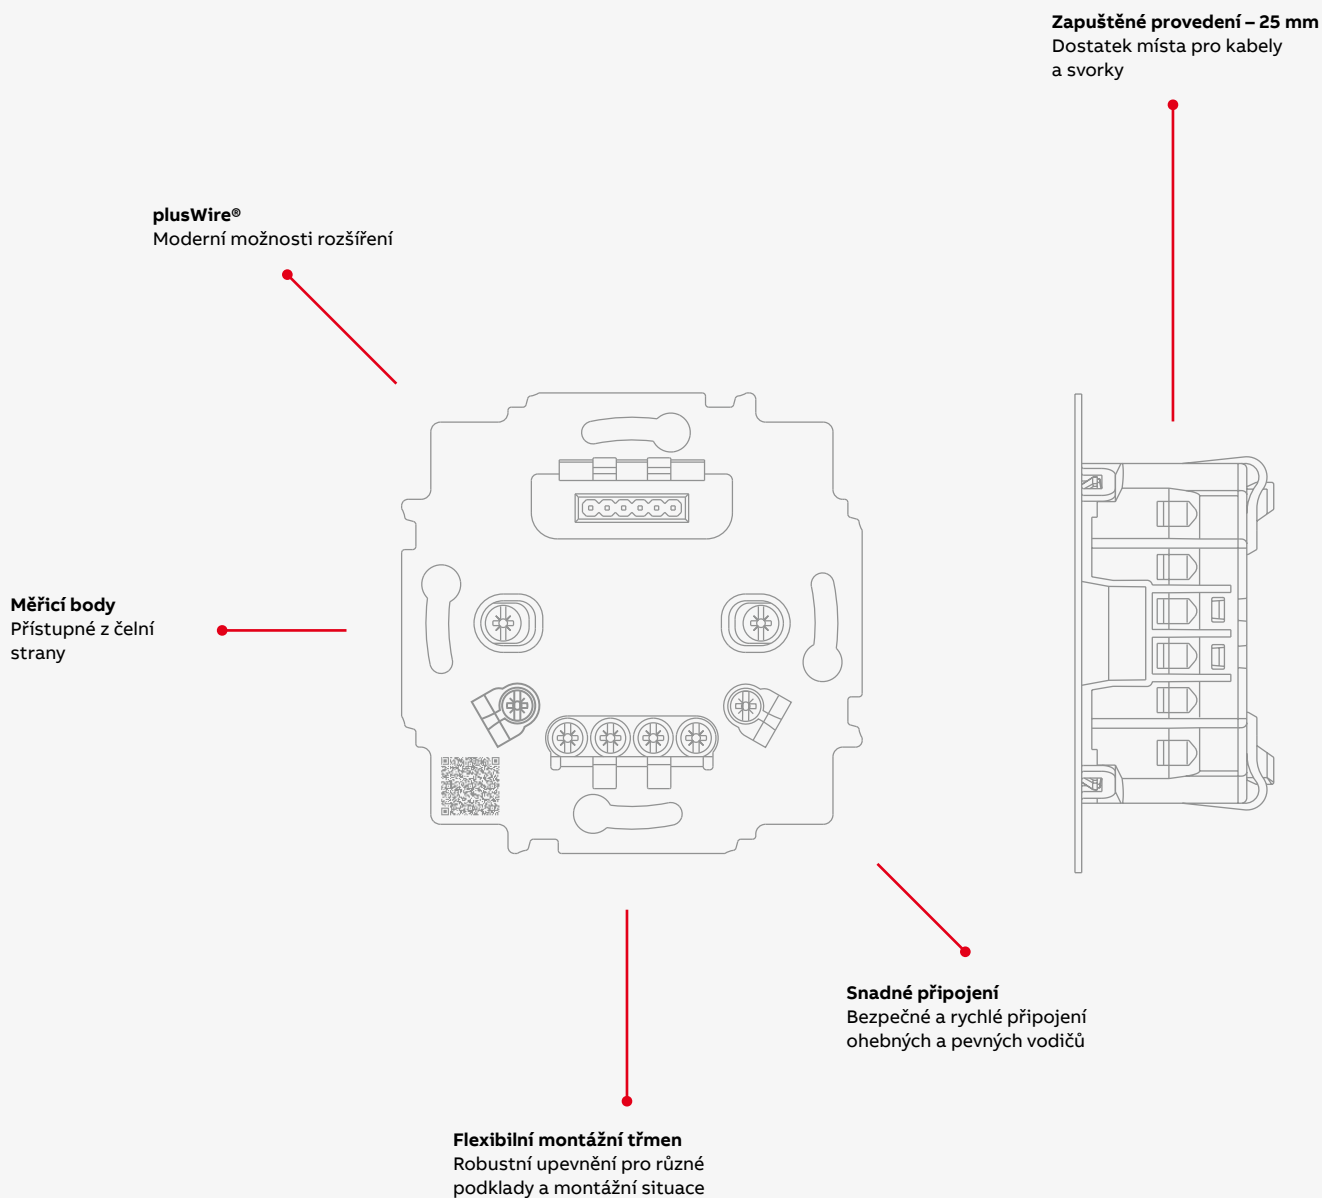

Jeden přístroj ve zdi

Jednoduché bezdrátové připojení

Při upgradu se vymění pouze ovládací prvek, přístroj ve zdi zůstává stejný.