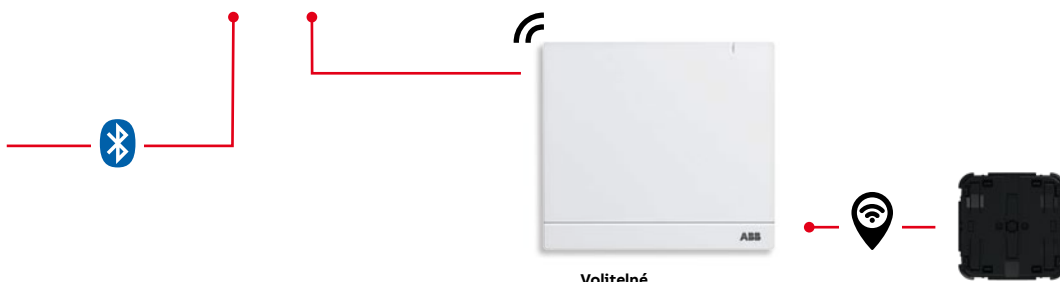

Ovládání prostřednictvím chytrého telefonu nebo tabletu