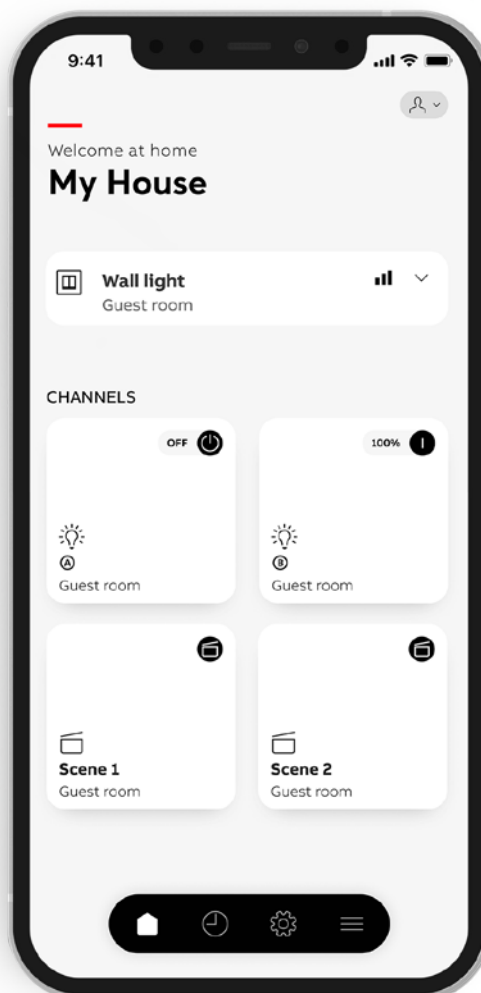

- Uživatelsky přívětivý koncept ovládání
- Jednoduchá, intuitivní interakce a konfigurace
- Místnosti a funkce lze třídit podle potřeby
- Přehled stavu domácnosti
- Přehled dalších akcí systému
- Aktuální údaje o počasí z internetu