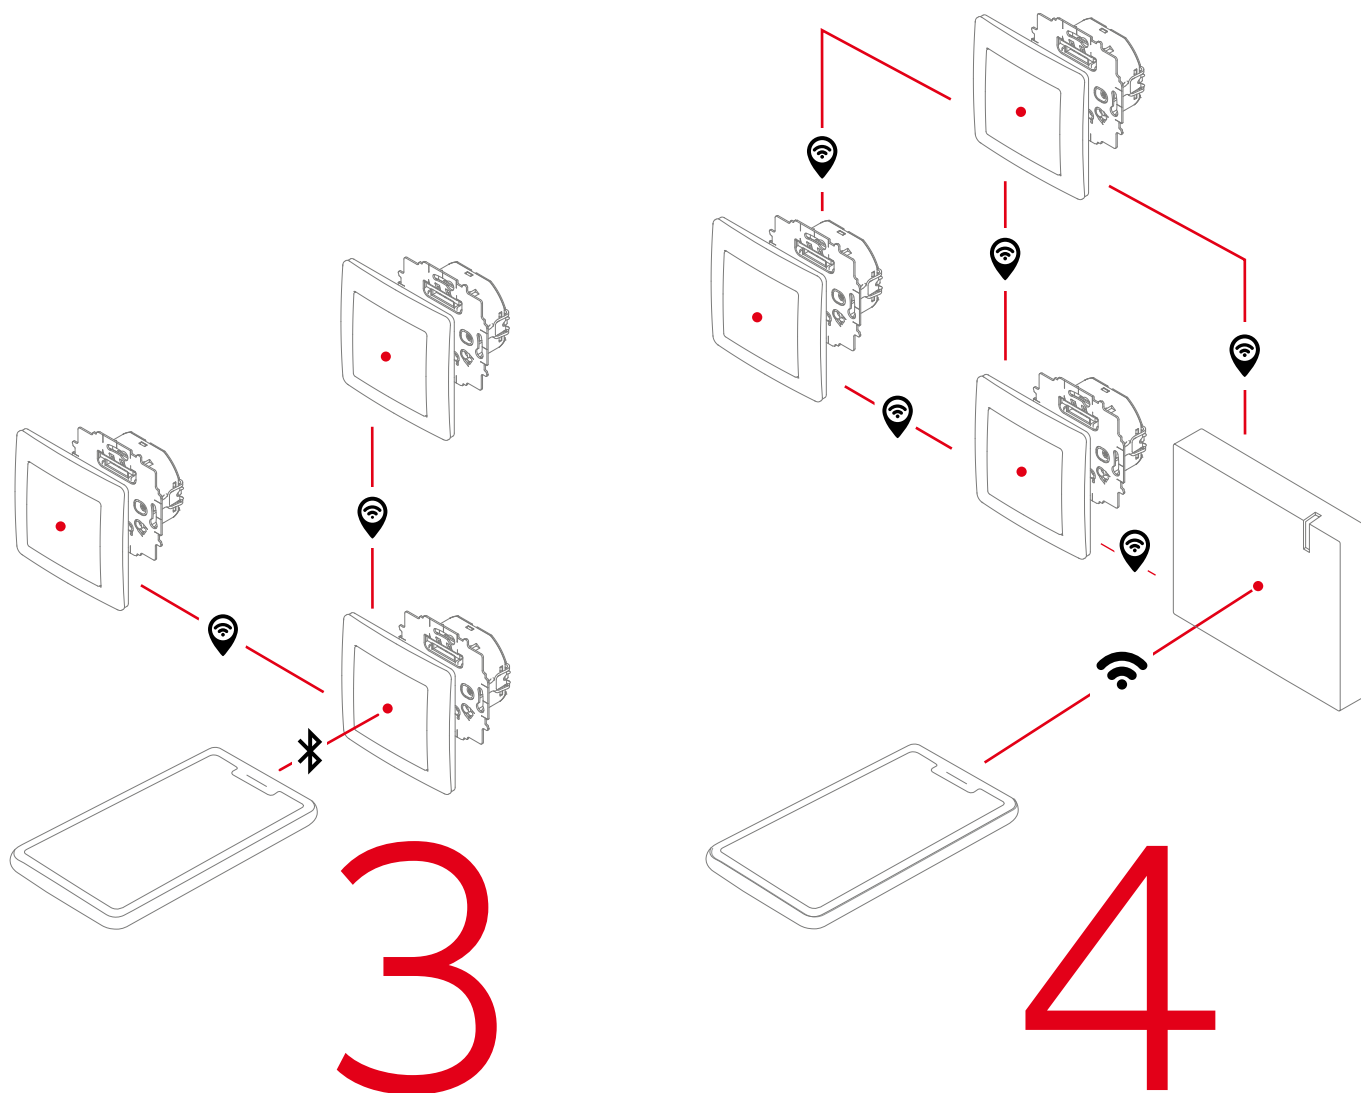

ABB-free@home® flex – řízení místností

Bezdrátové propojení více zařízení umožňuje individuální přístup i skupinové funkce.

- Bezdrátové propojení více zařízení
- Není vyžadován žádný přístupový bod systému
- Pro bezdrátové připojení je nutná registrace v myBuildings ABB portálu (Virtual System Access Point – virtuální přístupový bod systému)

ABB-free@home® – řízení domácnosti

ABB-free@home® řídí celou domácnost – uvnitř i venku, každou místnost a dokonce i zahradu.

- Síťové propojení přístrojů prostřednictvím plusWire® nebo free@home® Wireless
- Připojení bezdrátových ovládacích prvků k systémovému modulu ABB-free@home®
- Plná síťová propojitelnost s kompletními funkcemi, jako je hlasové ovládání, externí přístup atd.