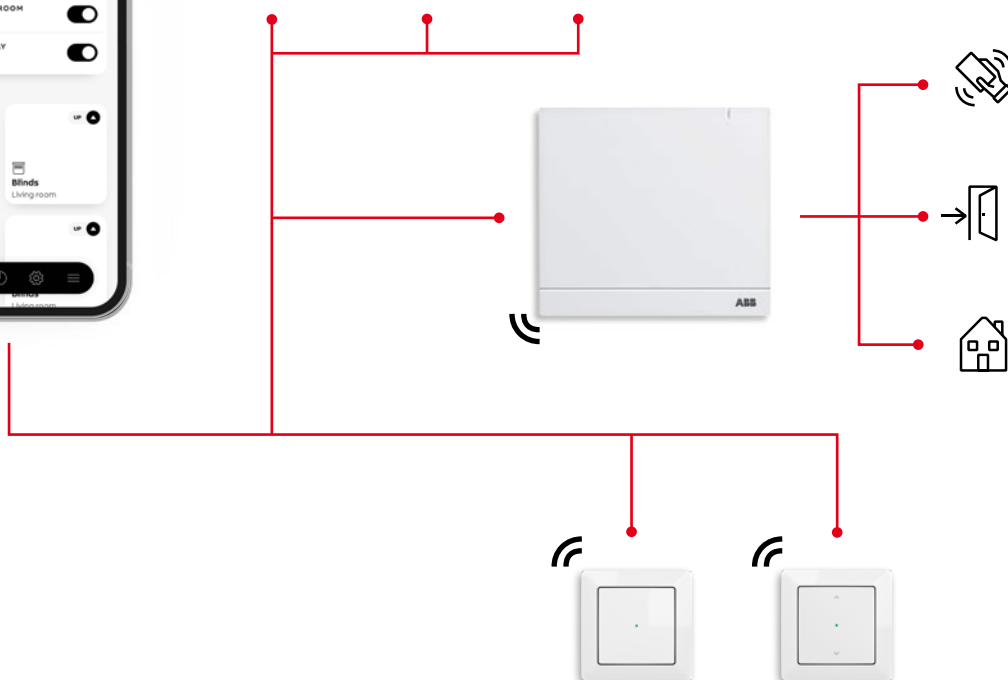

### „Můj domov“ – cloud na míru

Díky inteligentnímu řízení místností se zařízení ovládají/přizpůsobují prostřednictvím služby myBuildings. Všechna potřebná data jsou nyní uložena v cloudu. Na začátku se jednoduše zaregistrujete v myBuildings a poté vytvoříte připojení ke svému smartphonu.

## Chtyře od sklepa až po půdu

Větší pohodlí se stejným hardwarem – z jednoho ovládacího prvku pro místnosti lze snadno vytvořit kompletní systém chytré domácnosti bez nutnosti instalace nového zařízení.

Centrální prvek: systémový modul ABB-free@home®. Naše inteligentní řízení domácnosti je ideální jak pro rekonstrukce, tak pro novostavby.

SONOS PHILIPS Miele