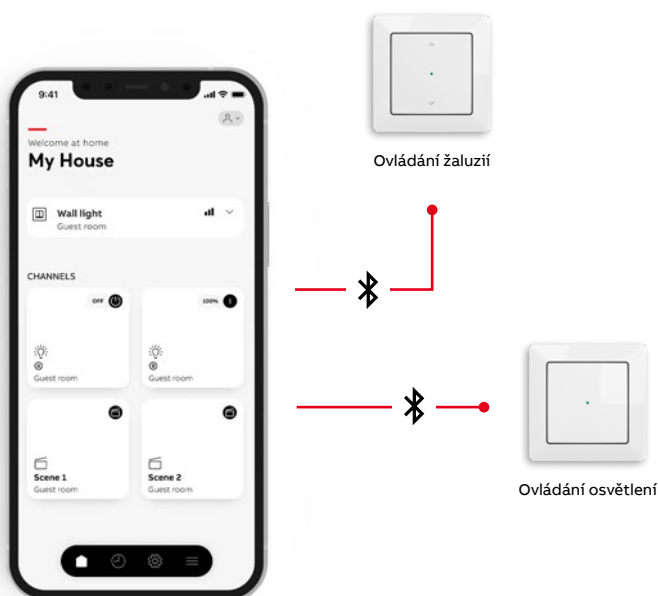

ABB-free@home® flex – ovládání zařízení

Ideální řešení pro začínající uživatele

Díky jedinému centrálnímu ovládacímu prvku pro různé funkce můžete pohodlně ovládat žaluzie a osvětlení prostřednictvím mobilního telefonu nebo tabletu. Tímto způsobem můžete snadno přizpůsobovat domácnost podle svých potřeb a nálady.