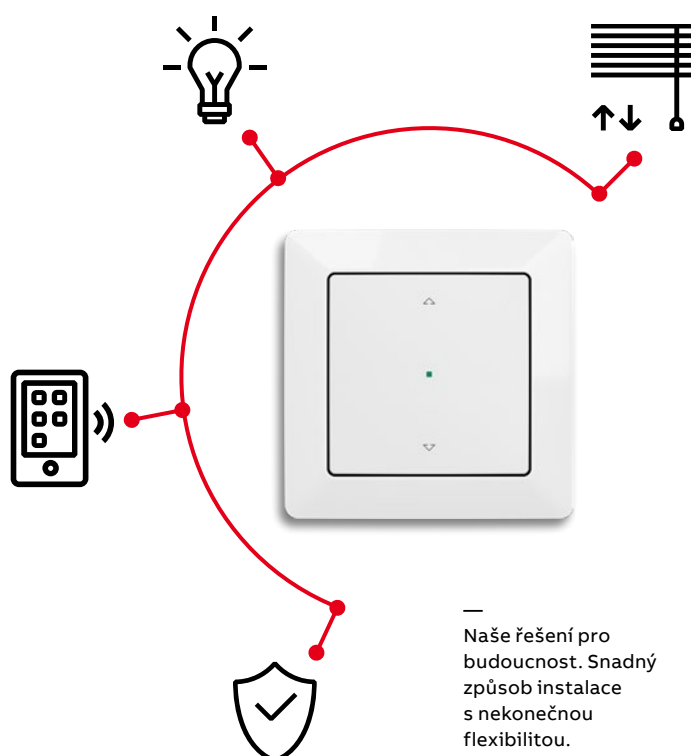

Žijte s větší flexibilitou

Chytré domácnosti se dnes skládají ze systémů, které se přizpůsobují individuálnímu životnímu stylu obyvatel – jsou chytré, flexibilní a udržitelné. A právě to nabízejí naše ovládací prvky určené pro začínající uživatele. Flexibilní ovládání jediným prvkem ABB flexTronics®, ovládání zařízení ABB-free@home® flex a řízení místností ABB-free@home® flex lze kdykoli rozšířit, a proto jsou ideální pro novostavby a rekonstrukce. Ostatně žádné dvě domácnosti nejsou stejné.

Připojení

Ovládejte ABB-free@home® flex pomocí Bluetooth – přímo ze svého chytrého telefonu nebo tabletu. Dodatečnou bezdrátovou komunikaci lze využít i pro síťové ovládání místnosti a později ji lze upgradovat na systém ABB-free@home® prostřednictvím systémového modulu systému ABB-free@home®.

Přizpůsobení

Pohodlí, které vám vyhovuje. Prostřednictvím aplikace můžete měnit nastavení svých zařízení ABB-free@home® flex, jako jsou žaluzie a osvětlení tak, aby vyhovovalo vašim individuálním požadavkům a zvyklostem.

Modularita

Jedna věc vede k další. Všechny přístroje a ovládací prvky ABB-free@home® flex lze individuálně kombinovat a flexibilně rozšiřovat.